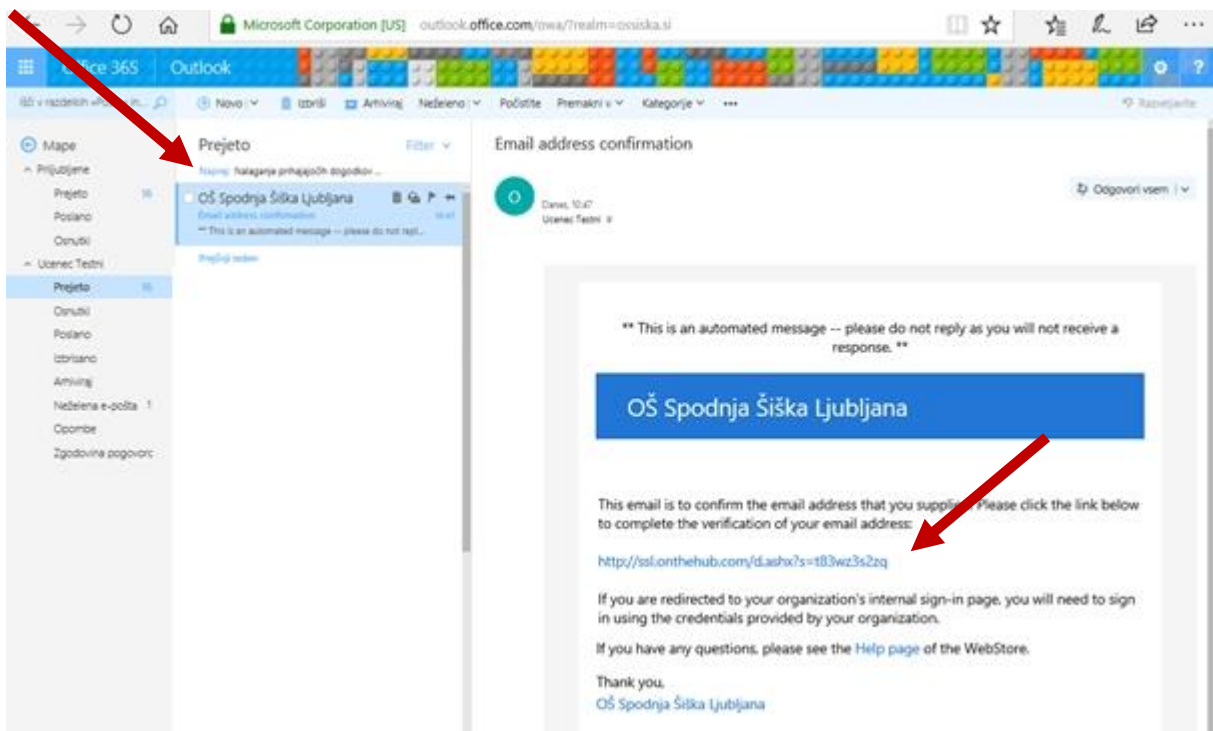

Kliknemo na povezavo v sporočilu.