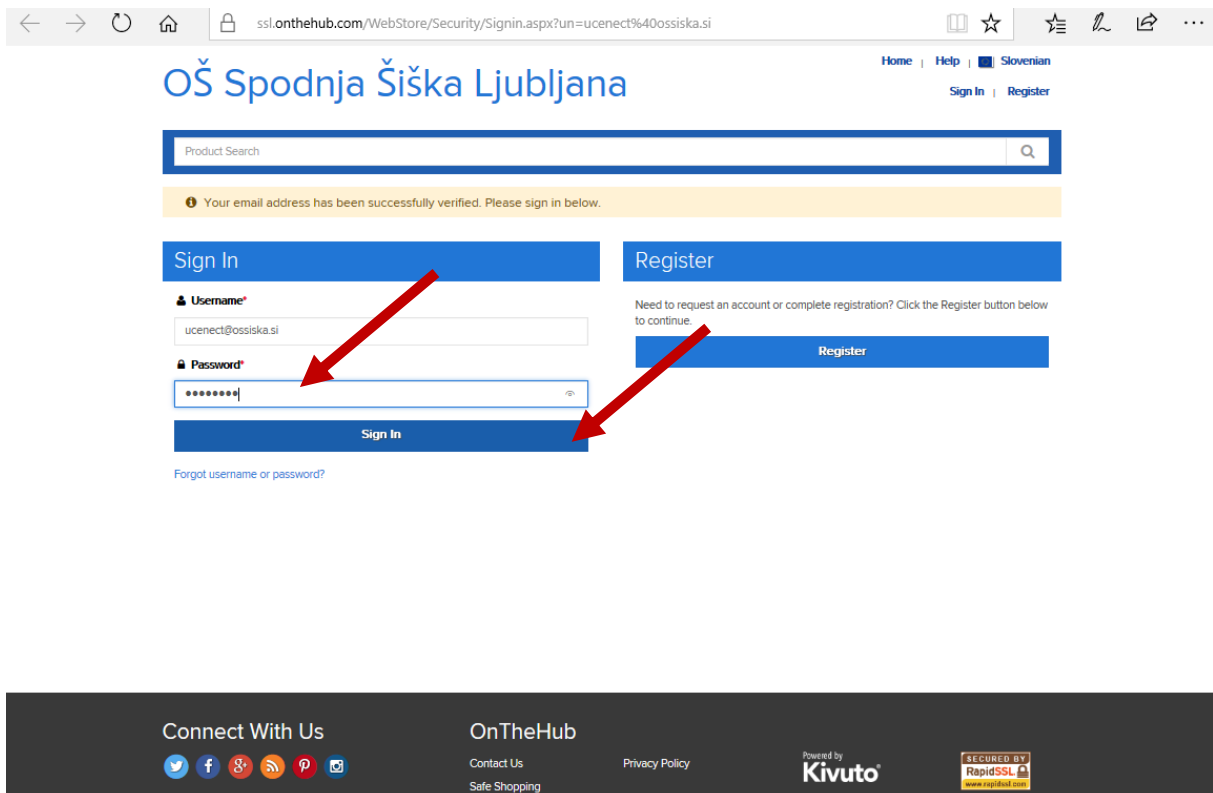

Pregled storitev Nastavitve računa

Storitve Office 365

- Uvod v storitve Office 365**
Spoznajte najuporabnejše možnosti storitev Office 365.
- Digitalna shramba OneDrive**
Vstopite v digitalno shrambo, kamor lahko shranjujete svoje dokumente.
- Spletna mesta skupin**
Obiščite spletna mesta skupin in dostopajte do skupin informacij.
- Prenos zbirke Office**
Prenesite in namestite programsko opremo Office na svoj računalnik.
- Spletna pošta Outlook**
Brskajte po elektronski pošti, koledarjih in drugih informacijah.
- Ustvarite Lync srečanje**
Organizirajte spletno srečanje in nanj povabite udeležence.

Uporabnik

- Ucenc Testni
- ucenect@ossiska.si
- student
- 31. 12. 9999
- Nastavitve računa
- Dodatno preverjanje varnosti

© 2014-2017. Šola prihodnosti Maribor in Arnes. Vse pravice pridržane.
 Politika zasebnosti in piškotki Pomoč in podpora

Projekt je nastal v partnerstvu med zavodom Arnes, Šola prihodnosti Maribor in

Kliknemo na povezavo v sporočilu.

6. Prijavimo se z uporabniškim imenom in geslom, ki smo ga sam ustvarili v poteku registracije pod korakom 3.